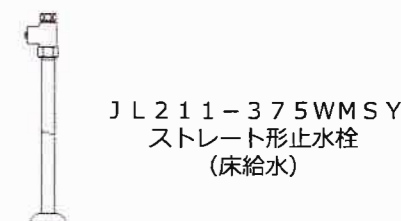

■オプション

【お願い】 * 商品写真は印刷のため、実物とは若干異なります。カラー仕様等は実際の商品見本でお確かめ下さい。
* 商品写真は参考例となっております。実際に小物や花瓶等をレイアウトされる場合は、落下等の事故がないようお取り扱いにご注意下さい。