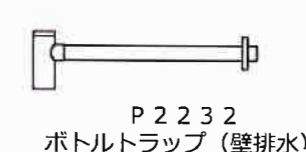

■オプション

【お願い】 * 商品写真は印刷のため、実物とは若干異なります。カラー仕様等は実際の商品見本でお確かめ下さい。
* 商品写真は参考例となっております。実際に小物や花瓶等をレイアウトされる場合は、落下等の事故がないようお取り扱いにご注意下さい。