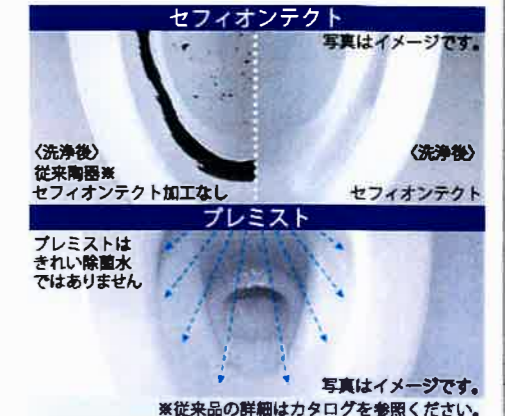

お掃除ラクラク

凹凸が少なく、ノズルまわりもすっきり。
ラクにお掃除できるのが魅力です。

みんなが手洗いしやすい

しっかり手が洗やすい高さに設計。
水はねもしにくく気持ちよく洗えます。

汚れがつきにくく、落ちやすい

セフィオンテクトとプレミストの相乗効果
で便器を汚れから守ります。

汚れがつきにくく、落ちやすい

便座につき目がないので、お掃除ラクラク。
ノズルには、防汚効果の高いクリーン樹脂。

しっかり洗浄、お掃除しやすい

便器の中を少ない水で効率よく洗います。
トイレ掃除はサッとひとふきで完了です。

機能一覧

プレミスト	トルネード洗浄	お掃除リフト	便ふた着脱
セルフクリーニング	セフィオンテクト	クリーン便座(つぎ目なし)	クリーンノズル
抗菌	ノズルそうじ	フチなし形状	おしり洗浄
やわらか洗浄	ビデ洗浄	ムーブ洗浄	水勢調節
洗浄位置調節	eco小ボタン	おまかせ節電	タイマー節電
便座・便ふたソフト閉止	停電時安心設計	オート便器洗浄※	オート「ワ」脱臭/脱臭
リモコン便器洗浄	暖房便座	着座センサー	リモコン