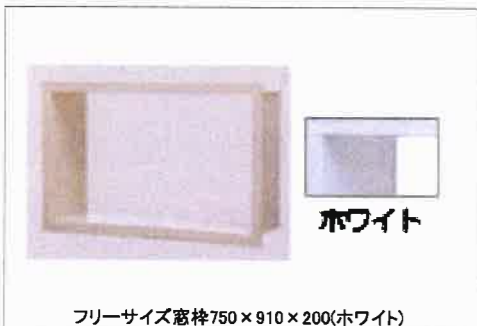

収納棚 W175・正面3段(ホワイト)

窓枠

ホワイト

フリーサイズ窓枠750×910×200(ホワイト)

Color Variation

※はお見積りカラーです